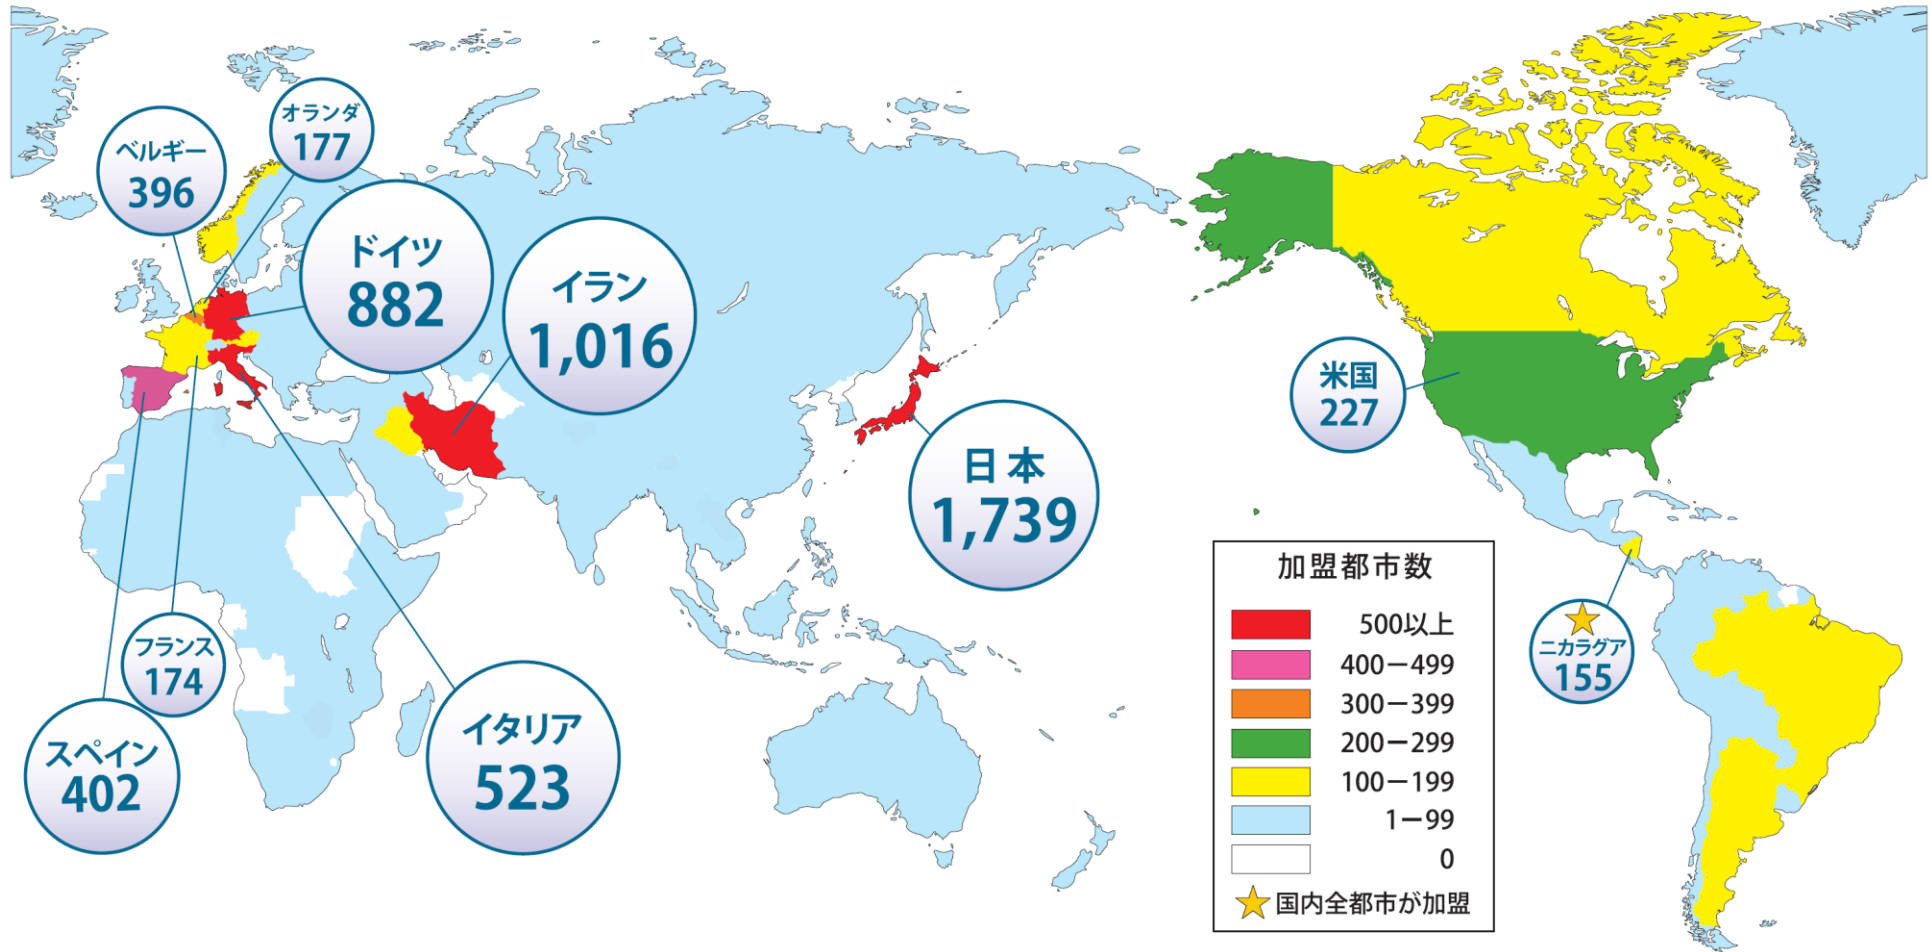

# 【平和首長会議加盟都市分布図(加盟都市数上位10か国とその都市数)】

2024年4月1日現在