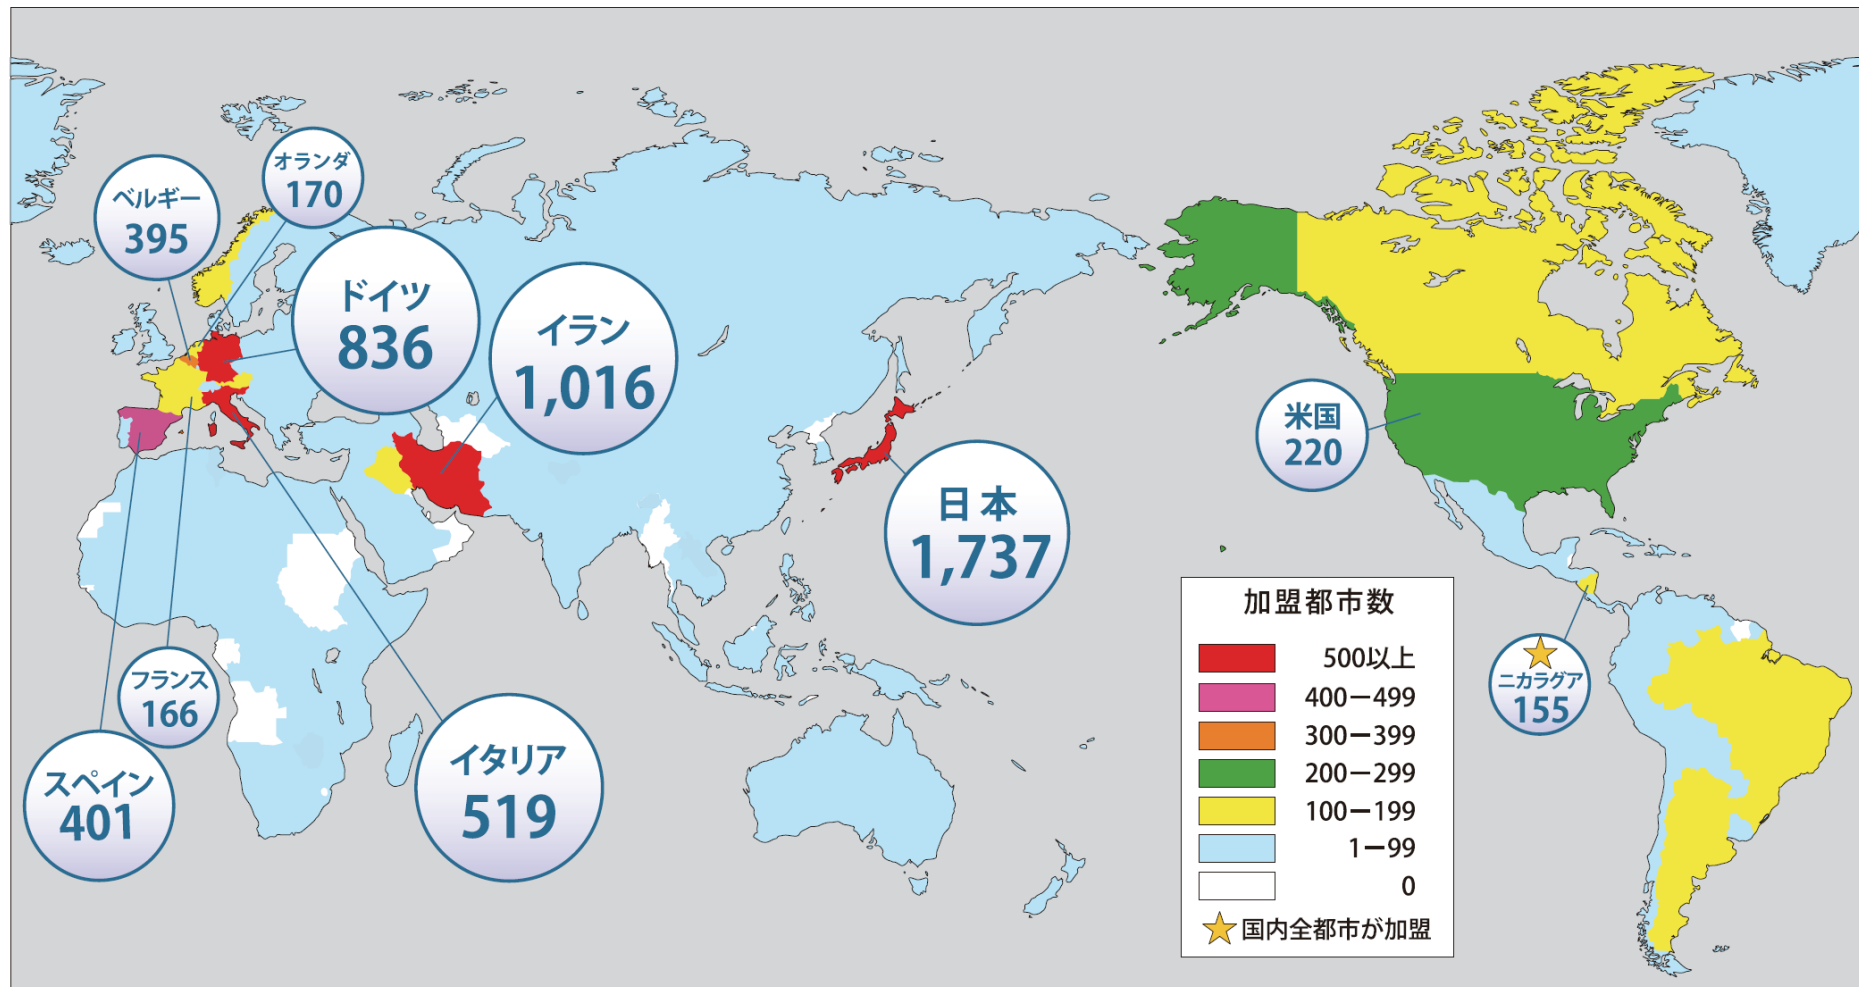

【平和首長会議加盟都市分布図(加盟都市数上位10か国とその都市数)】

2022年8月1日現在