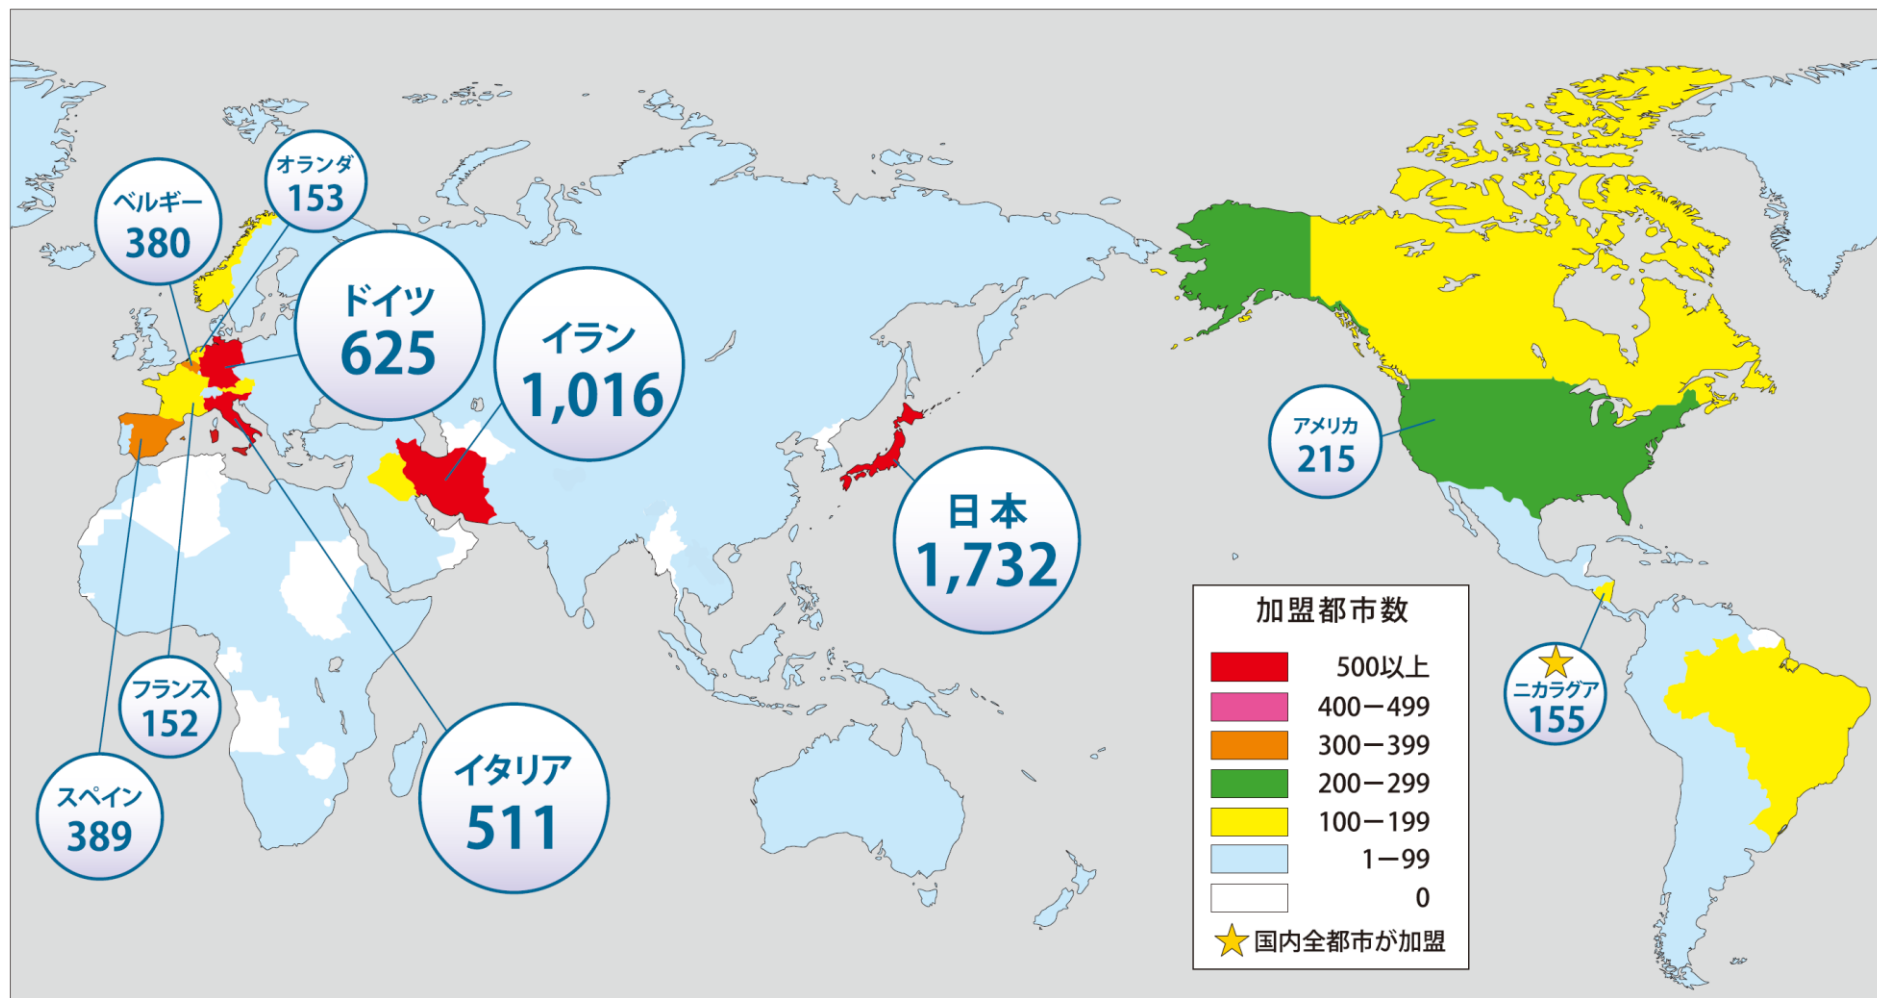

# 【平和首長会議加盟都市分布図(加盟都市数上位10か国とその都市数)】

2019年3月1日現在